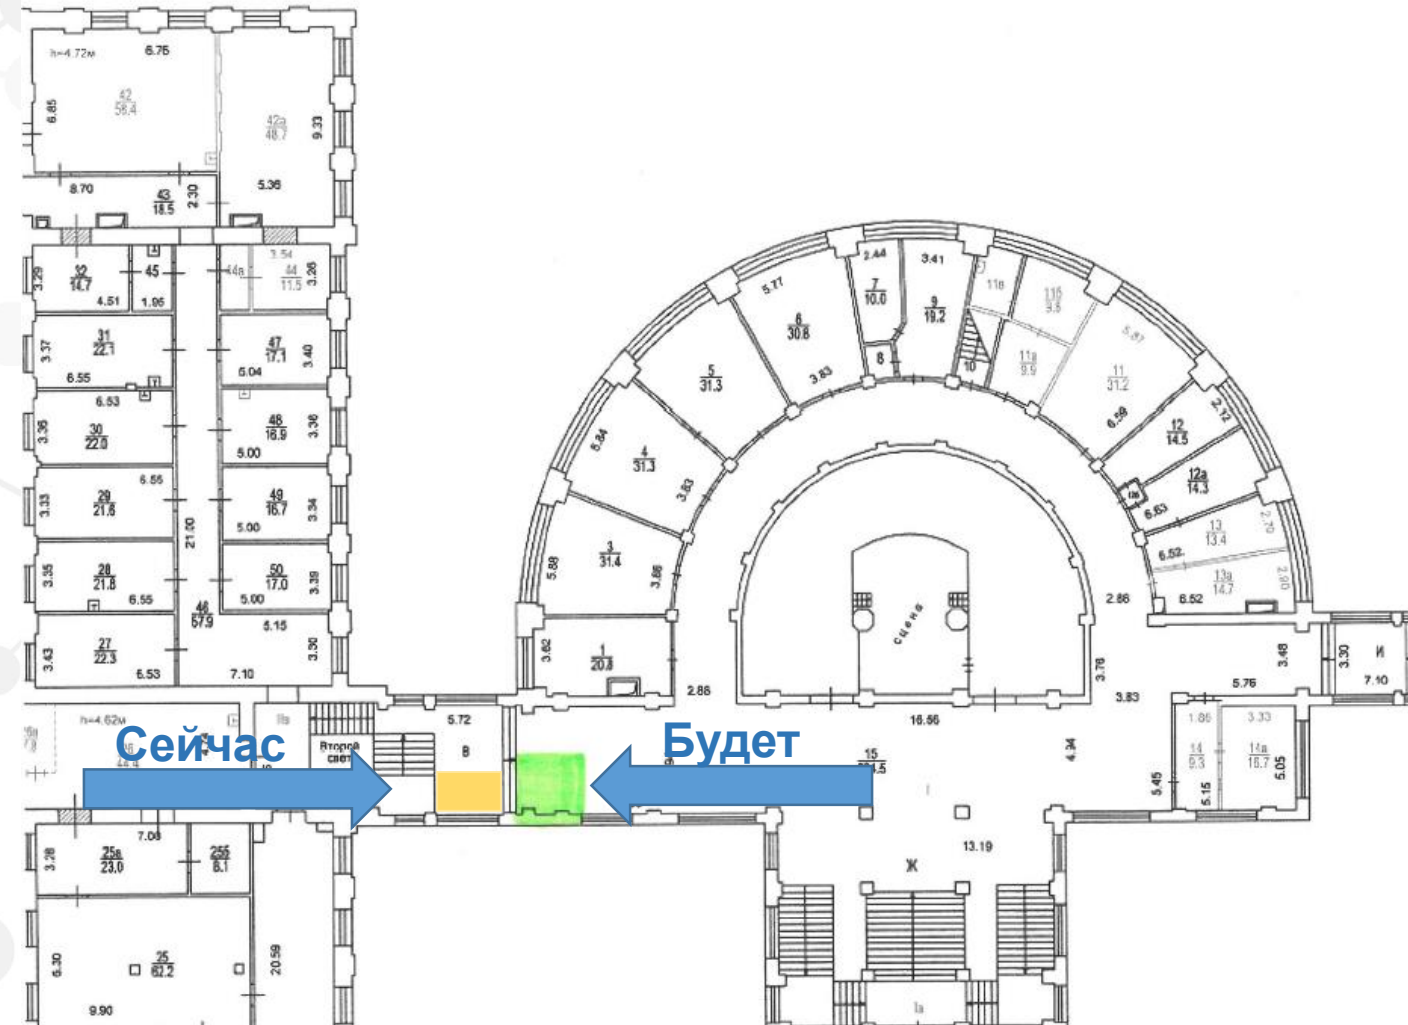

## Объект

Цель аренды: размещение кофейной точки

Адрес: площадь Миусская, д. 9, стр. 1, 2 этаж

Общая площадь: 10,0 кв.м.

2 ЭТАЖ

**Спасибо за внимание**